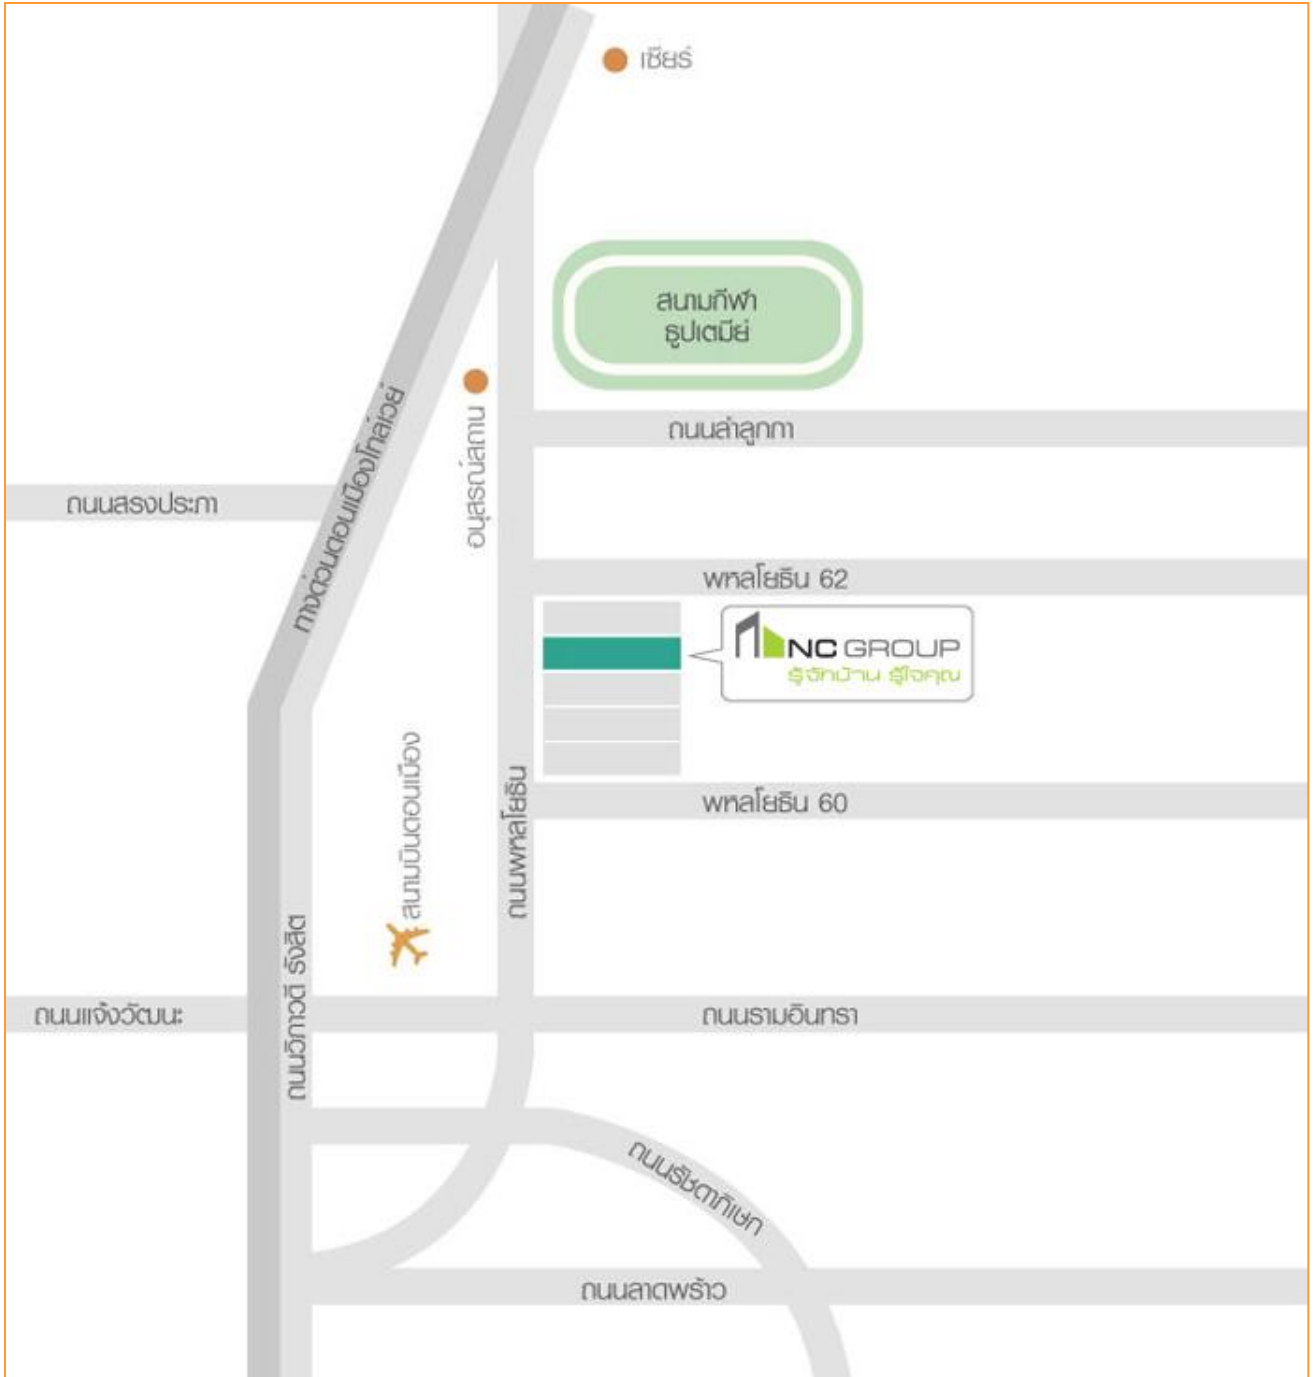

แผนที่

บริษัท เอ็น.ซี.เฮาส์ซิ่ง จำกัด (มหาชน)

1/765 หมู่ 17 ถ.พหลโยธิน กม.26 ต.คูคต อ.ลำลูกกา จ.ปทุมธานี 12130
ฝ่ายทรัพยากรมนุษย์ โทร.02-993-5080-7 ต่อ 231